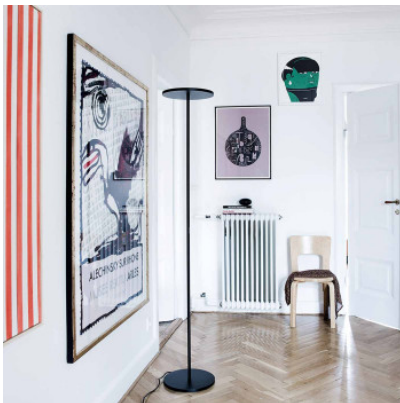

## Artemide Athena

LED-Stehleuchte Athena Terra von Artemide mit puristischer Formsprache. Deckenfluter aus Aluminium und Metall mit Dimmschalter am Leuchtenstab. Indirekte Beleuchtung.

weiß, 2700K	789,00 € <del>UVP 1.060,00 €</del>
MPN	1833W20A
EAN	8052993061942
schwarz matt, 2700K	949,00 € <del>UVP 1.060,00 €</del>
MPN	1833W30A
EAN	8052993042804
schwarz matt, 3000K	949,00 € <del>UVP 1.060,00 €</del>
MPN	1833030A
EAN	8052993014245
weiß, 3000K	949,00 € <del>UVP 1.060,00 €</del>
MPN	1833020A
EAN	8052993061911

Leuchtmittel	44W LED, 3266 lm (2700K), 3492 lm (3000K), CRI 90.
Abmessungen	Höhe 183,1 cm, Schirmdurchmesser 32 cm, Fußdurchmesser 32 cm.

18.04.2024 5:24:39

Alle angezeigten Preise verstehen sich inklusive 19% MwSt bei Lieferung nach Deutschland ohne eventuell anfallende Versandkosten.