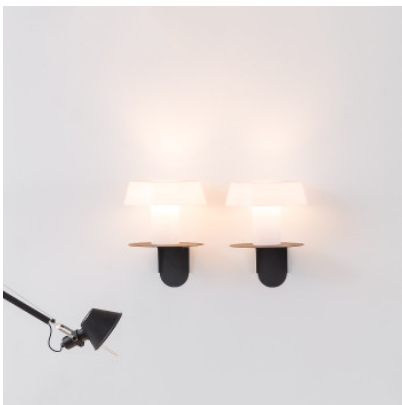

Artemide Amami

Tischleuchte Amami von Artemide aus weißem Polycarbonat für diffuses Licht. Minimalistisches Design von Naoto Fukasawa. Mit Schalter am Kabel.

Artemide Amami	199,00 € UVP 220,00 €
----------------	----------------------------------

MPN	DX0110A00
EAN	8052993057082
Anzahl Leuchtmittel	1
Dimmbar	x
Sockel	E27
Durchmesser	39 cm
Höhe	30 cm

27.04.2024 7:15:34

Alle angezeigten Preise verstehen sich inklusive 19% MwSt bei Lieferung nach Deutschland ohne eventuell anfallende Versandkosten.