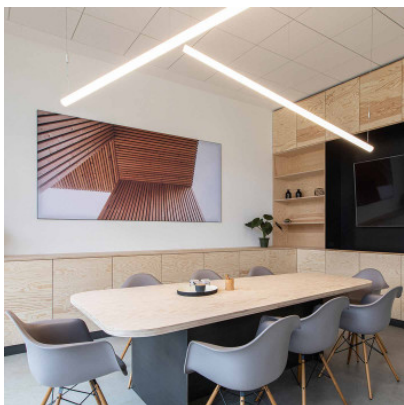

Artemide Alphabet of Light Linear Suspension

LED-Pendelleuchte Alphabet of Light S Linear von Artemide aus Aluminium und Methacrylat. Langer Kunststoffdiffusor für diffuses Licht. Dimmbar Push/App oder Push/DALI.

120cm MPN	864,00 € UVP 960,00 € 1204000APP
180cm MPN	1.017,00 € UVP 1.130,00 € 1205000APP
240cm MPN	1.175,00 € UVP 1.305,00 € 1208000APP

Leuchtmittel 120 cm: 35W LED, 3480 lm, 3000K, CRI 80. 180 cm: 50W LED, 5226 lm, 3000K, CRI 80. 240 cm: 63W LED, 6968 lm, 3000K, CRI 80.
 Abmessungen Diffusorlänge 120 / 180 / 240 cm, Diffusordurchmesser 5 cm, Gesamtlänge 125,1 / 182,8 / 243,5 cm, Höhe 10 cm, Baldachindurchmesser 23,7 cm, Gesamthöhe mit Abhängung 50-150 cm.