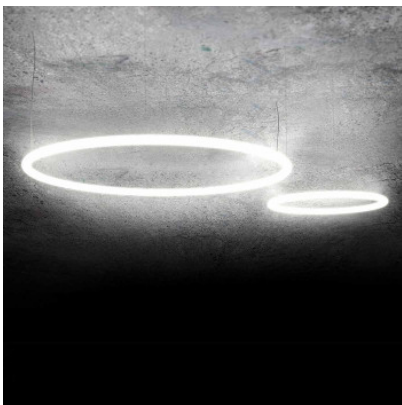

Artemide Alphabet of Light Circular Suspension

LED-Pendelleuchte Alphabet of Light S Circular aus Aluminium und Methacrylat mit ringförmigem Kunststoffdiffusor und dezenter Aufhängung. Diffuses Licht. Dimmbar Push/App oder Push/DALI.

ø 90cm	1.571,00 € UVP 1.745,00 €
MPN	1206000APP
ø 155cm	2.457,00 € UVP 2.730,00 €
MPN	1207000APP

Leuchtmittel
Abmessungen

ø 90 cm: 55W LED, 6040 lm, 3000K, CRI 80. ø 155 cm:
91W LED, 10740 lm, 3000K, CRI 80.
Durchmesser 90 cm / 155 cm, Höhe 10 cm,
Rohrdurchmesser 5 cm, Baldachindurchmesser 23,7 cm,
Gesamthöhe mit Abhängung 50-150 cm.