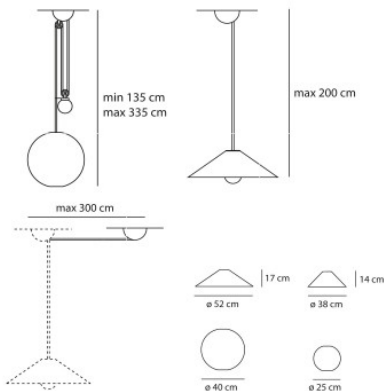

Artemide Aggregato S Sfera Grande

Pendelleuchte Aggregato Sospensione Sfera Grande von Artemide besitzt einen großen, kugelförmigen Diffusor aus Kunststoff, der diffuses Licht spendet. Phasendimmbar.

Kunststoffschild weiß
MPN

387,00 € ~~UVP 430,00 €~~
A033200+A089412

19.05.2024 5:58:49

Alle angezeigten Preise verstehen sich inklusive 19% Mwst bei Lieferung nach Deutschland ohne eventuell anfallende Versandkosten.