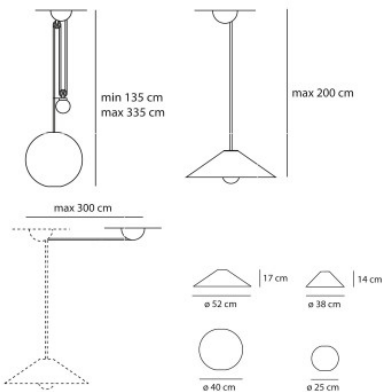

Artemide Aggregato S Cono Piccolo

Pendelleuchte Aggregato Sospensione Cono Piccolo mit kleinem, konischem Leuchtschirm aus weißem Kunststoff oder aus Metall für diffuses oder direktes Licht. Phasendimmbar.

Kunststoffschirm weiß MPN	284,00 € ~~UVP 315,00 €~~ A033200+A089700
Metallschirm anthrazitgrau MPN	315,00 € ~~UVP 350,00 €~~ A033200+A089860

08.05.2024 23:59:52

Alle angezeigten Preise verstehen sich inklusive 19% Mwst bei Lieferung nach Deutschland ohne eventuell anfallende Versandkosten.