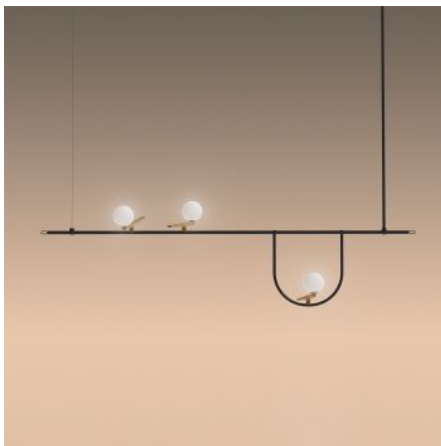

Artemide Yanzi Suspension 1

Die LED-Pendelleuchte Yanzi Suspension 1 von Artemide mit drei Diffusoren aus mundgeblasenem Glas und Struktur aus Metall, Aluminium und Zamac. Dimmbar.

Messing	€ 1.215,00
MPN	1104010A
EAN	8052993052834
Energieeffizienzklasse	A++, A+, A
Die Leuchte enthält eingebaute LED-Lampen	✓
Die LED-Lampen können in der Leuchte nicht ausgetauscht werden	✓

Marke	Artemide
Leuchtmittel	26W LED, 3000K, 2122 lm, CRI 90.
Abmessungen	Länge 156,4 cm, Breite 31 cm, Gesamthöhe 104,3 cm, Baldachindurchmesser 15,2 cm.

13.06.2021 15:24:03

Alle angezeigten Preise verstehen sich inklusive 19% MwSt bei Lieferung nach Deutschland ohne eventuell anfallende Versandkosten.