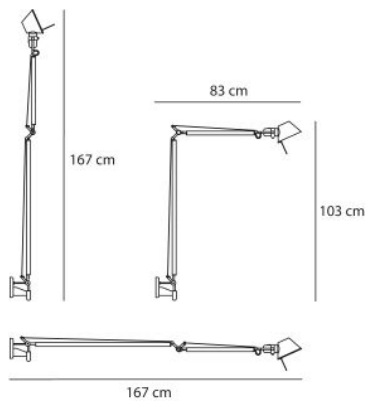

Artemide Tolomeo Braccio Parete

Die Wandleuchte Tolomeo Braccio Halo von Artemide für Wandauslass: Ausrichtbares Licht dank Federzugsystem, Schirm und Struktur aus Aluminium.

Artemide Tolomeo Braccio Parete	€ 301,00
---------------------------------	----------

Marke	Artemide
Leuchtmittel	1 x max. 70W E27 Halogenlampe.
Abmessungen	Gesamtlänge max. 167 cm, Ausladung im rechten Winkel 83 cm, Höhe im rechten Winkel 103 cm.
MPN	A029050
EAN	8052993019288
Diese Leuchte ist geeignet für Leuchtmittel der Energieklassen*	A+, A, B, C, D, E