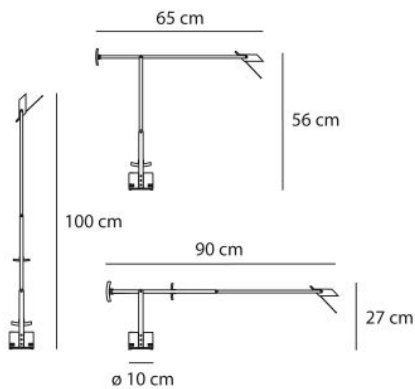

schwarz	€ 273,00
MPN	A005010
EAN	8052993016140
Diese Leuchte ist geeignet für Leuchtmittel der Energieklassen*	A++, A+, A, B, C, D, E

Marke	Artemide
Leuchtmittel	1 x max. 35W 12V GY6,35 Halogenlampe.
Abmessungen	Höhe min. 27 cm, max. 100 cm, Ausladung min. 65 cm, max. 90 cm, Sockeldurchmesser 10 cm.