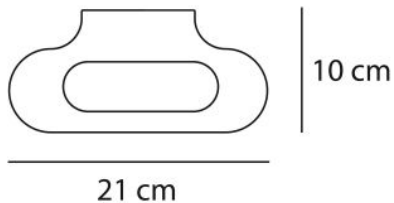

Artemide Talo Parete

Die Wandleuchte Artemide Talo Parete von Artemide mit Korpus aus Aluminium und zwei Kunststoffdiffusoren auf Ober- und Unterseite. Für Halogenstablampen. Dimmbar.

weiß	€ 211,00
MPN	0613010A
EAN	8052993002716
Diese Leuchte ist geeignet für Leuchtmittel der Energieklassen*	A++, A+, A, B, C, D, E

Marke	Artemide
Leuchtmittel	1 x max. 120W 230V R7s Halogenlampe.
Abmessungen	Breite 21 cm, Tiefe 10 cm, Höhe 3,4 cm.

25.06.2021 0:45:43

Alle angezeigten Preise verstehen sich inklusive 19% MwSt bei Lieferung nach Deutschland ohne eventuell anfallende Versandkosten.