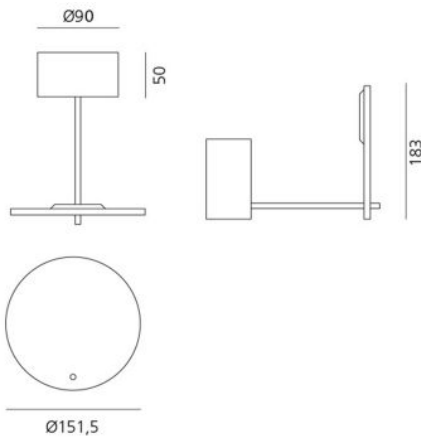

Artemide Orbiter Ceiling

Die LED-Deckenleuchte Orbiter Ceiling von Artemide für indirekte Beleuchtung. Der drehbare Schirm schafft unterschiedliche Effekte. Minimalistisches Design, Aluminium, ABS und Metall. Dimmbar (Push).

weiß	€ 311,00
MPN	1613010A
EAN	8052993010735
Energieeffizienzklasse	A++, A+, A
Die Leuchte enthält eingebaute LED-Lampen	✓
Die LED-Lampen können in der Leuchte nicht ausgetauscht werden	✓

Marke	Artemide
Leuchtmittel	20W LED, 3.000 K, 1.493 lm, CRI=90.
Abmessungen	Höhe 19 cm, Schirmdurchmesser 15 cm, Deckensockel: Durchmesser 9 cm, Höhe 5,1 cm.