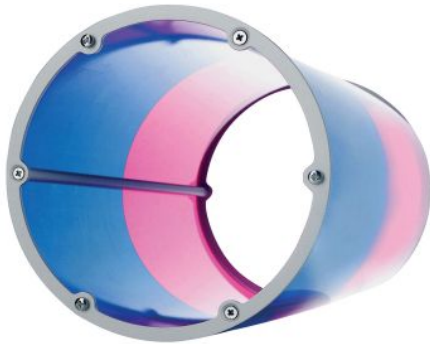

Artemide Nur Mini Halo Filterset Blau-Rot Zubehör

Filterset blau rot Nur Mini Halo erzeugt ein blaues oder ein rotes Licht.

Artemide Nur Mini Halo Filterset Blau-Rot Zubehör
Lieferzeit 28 Tage

€ 135,00
Vorkasse -5%: € 128,25