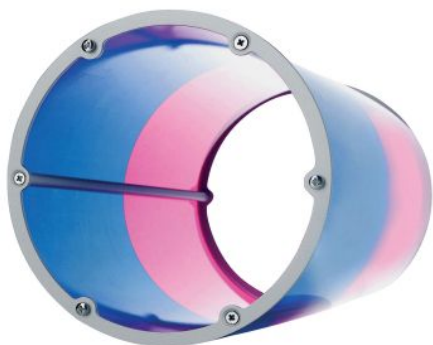

## Artemide Nur Halo Filterset Blau-Rot Zubehör

Filter Set Blau Rot Nur Halo zur Erzeugung von blauem oder rotem Licht.

Artemide Nur Halo Filterset Blau-Rot Zubehör  
Lieferzeit 28 Tage

€ 170,00  
Vorkasse -5%: € 161,50

Marke  
Weitere Produkte aus dieser Kollektion  
Design  
MPN  
EAN

Artemide  
Artemide Nur  
Ernesto Gismondi  
A249300  
8052993021151

05.03.2021 23:17:48

Alle angezeigten Preise verstehen sich inklusive 19% MwSt bei Lieferung nach Deutschland ohne eventuell anfallende Versandkosten.  
UVP = unverbindliche Preisempfehlung des Herstellers