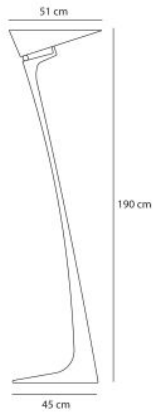

Artemide Montjuic

Die Stehleuchte Montjuic von Artemide ist ein Deckenfluter mit markanter Gestalt nach architektonischem Vorbild. Aus Methacrylat und Technopolymer. Indirekte Beleuchtung. Dimmer am Stromkabel.

Artemide
Artemide Montjuic
Santiago Calatrava
1 x max. 400W R7s Halogenlampe.
Höhe 190 cm, Diffusortiefe 51 cm,
Sockeltiefe 45 cm.
A014400
8052993018717
A++, A+, A, B, C, D, E

26.01.2021 10:02:36

Alle angezeigten Preise verstehen sich inklusive 19% MwSt bei Lieferung nach Deutschland ohne eventuell anfallende Versandkosten.