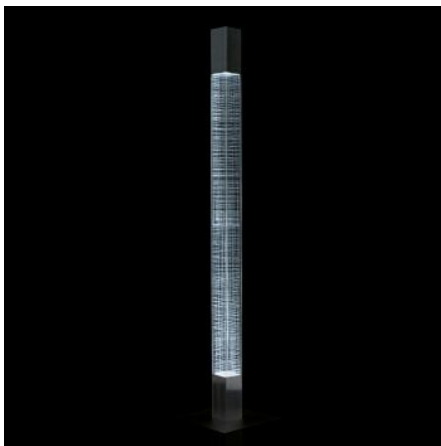

Artemide Mimesi Terra LED

Die Stehleuchte Mimesi Terra LED von Artemide mit futuristischem Design aus Aluminium, Kunststoff und Stahl. Teils dimmbar mit Schurdimmer am Kabel. Diffuses und indirektes Licht.

poliert, kompatibel mit Artemide App	€ 1.598,00 UVP € 1.775,00
Lieferzeit 28 Tage	Vorkasse -5%: € 1.518,10
MPN	1835010APP
Energieeffizienzklasse	A++, A+, A
Die Leuchte enthält eingebaute LED-Lampen	✓
Die LED-Lampen können in der Leuchte nicht ausgetauscht werden	✓

Marke	Artemide
Weitere Produkte aus dieser Kollektion	Artemide Mimesi
Design	Carlotta de Bevilacqua
Leuchtmittel	Indirektes Licht: 44W LED, 3.000 K, 3.733 lm, dimmbar und diffuses Licht: 3W LED, 6.000 K, 100 lm, nicht dimmbar.
Abmessungen	Höhe 193 cm, Diffusorbreite 12 cm, Sockelbreite 30 cm.