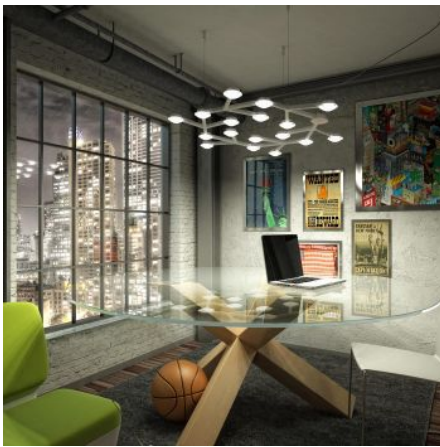

## Artemide LED Net Circle Suspension

Die LED-Pendelleuchte Artemide LED Net Sospensione Circulare. mit verästelter Struktur aus lackiertem Aluminium in Weiß, LED-Linsen aus Methacrylat und filigraner Aufhängung.

Marke	Artemide
Leuchtmittel	17 x LED mit insgesamt 43W, 3000K, 2502 lm, CRI 80.
Abmessungen	Länge 46 cm, Breite 50 cm, Pendellänge max. 200 cm.

13.06.2021 15:44:16

Alle angezeigten Preise verstehen sich inklusive 19% MwSt bei Lieferung nach Deutschland ohne eventuell anfallende Versandkosten.