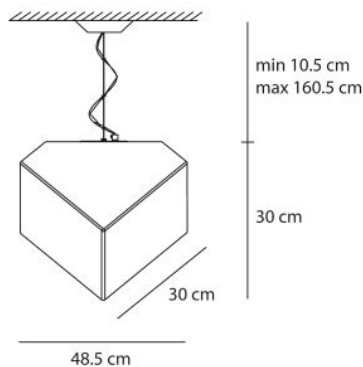

## Artemide Edge Sospensione 30

Die Pendelleuchte Edge von Artemide mit würfelförmigem Diffusor aus Kunststoff und dezenter Abhängung. Diffuses, dimmbares Licht. Schutzart IP65.

weiß	€ 220,00
MPN	1294010A
EAN	8052993008992
Diese Leuchte ist geeignet für Leuchtmittel der Energieklassen*	A++, A+, A

Marke	Artemide
Leuchtmittel	1 x max. 8W E27 LED-Lampe.
Abmessungen	Breite 48,5 cm, Höhe 30 cm, Seitenlänge 30 cm, Gesamthöhe mit Abhängung min. 40,6 cm, max. 160,5 cm.

13.06.2021 15:18:47

Alle angezeigten Preise verstehen sich inklusive 19% MwSt bei Lieferung nach Deutschland ohne eventuell anfallende Versandkosten.