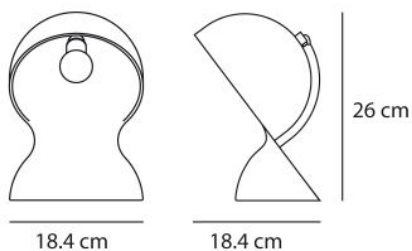

## Artemide Dalù

Die Dalù Tischleuchte von Artemide ist die Neuauflage eines Designklassikers des Jahres 1965. Geschwungener Körper aus Kunststoff. Direktes Licht. Mit Schnurschalter.

|   |                        |
|---|------------------------|
| schwarz   | € 83,00                |
| MPN   | 1466030A               |
| EAN   | 8052993009760          |
| Diese Leuchte ist geeignet für Leuchtmittel der Energieklassen* | A++, A+, A, B, C, D, E |

|              |  |
|--------------|--|
| Marke        | Artemide                                   |
| Leuchtmittel | 1 x max. 30W E14 Halogenlampe.             |
| Abmessungen  | Höhe 26 cm, Breite 18,4 cm, Tiefe 18,4 cm. |