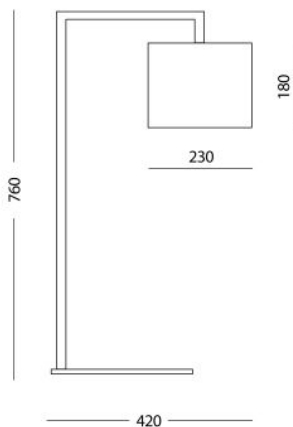

Anta Afra TL LED

Die Tischleuchte Afra TL LED von Anta besitzt einen zylindrischen Schirm mit rotem Zugschalter und goldener oder silberner Innenseite, und eine kantig geformte Struktur mit rechteckigem Sockel.

schwarz, Schirm innen gold € 712,00~~UVP € 793,00~~
Lieferzeit 21 Tage Vorkasse -5%: € 676,40

MPN 30015
Energieeffizienzklasse A++, A+, A
Die Leuchte enthält eingebaute LED-Lampen ✓
Die LED-Lampen können in der Leuchte nicht ausgetauscht werden ✓

schwarz, Schirm innen silber € 713,00~~UVP € 793,00~~
Lieferzeit 21 Tage Vorkasse -5%: € 677,35

MPN 30025
Energieeffizienzklasse A++, A+, A
Die Leuchte enthält eingebaute LED-Lampen ✓
Die LED-Lampen können in der Leuchte nicht ausgetauscht werden ✓

Marke
Weitere Produkte aus dieser Kollektion
Design
Leuchtmittel
Abmessungen

Anta
Anta Afra
Gertrud Kracht
13W LED, 1200 lm.
Höhe 68 cm, Breite gesamt 42 cm,
Schirmdurchmesser 22 cm,
Schirmhöhe 18 cm.

04.03.2021 14:14:57