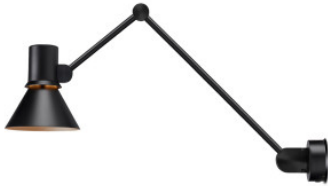

## Anglepoise Type 80 W3 Wall Light

Wandleuchte Anglepoise Type 80 W3 aus Aluminium, Stahl und plattierten Beschlägen. 3 Gelenke, 60-90° neigbar. Leuchtenarm um 35° schwenkbar. Mit Schalter am Leuchtschirm.

Grey Mist	369,00 € <del>UVP 435,00 €</del>
MPN	33048
EAN	5019644330485

Matte Black	369,00 € <del>UVP 435,00 €</del>
MPN	33047
EAN	5019644330478

28.04.2024 5:38:24

Alle angezeigten Preise verstehen sich inklusive 19% MwSt bei Lieferung nach Deutschland ohne eventuell anfallende Versandkosten.