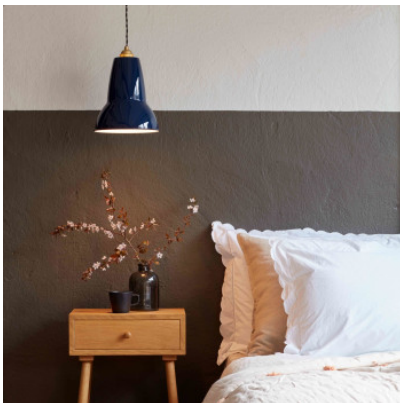

Anglepoise Original 1227 Brass Midi Pendant

Pendelleuchte Anglepoise Original 1227 Brass Midi Pendant aus Stahl, Messing und plattierten Beschlägen. Für E27-Leuchtmittel. Phasendimmbar.

Elephant Grey	169,00 € UVP 197,00 €
MPN	33107
EAN	5019644331079
Ink Blue	169,00 € UVP 197,00 €
MPN	33108
EAN	5019644331086