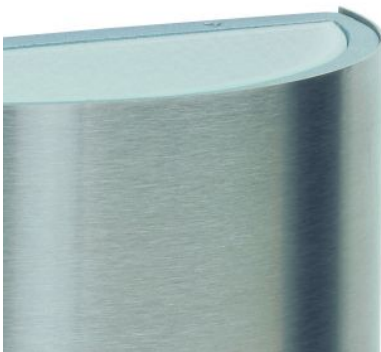

## Albert 696146 Wandleuchte

Albert 696146 ist eine funktionale, halbrunde Wandleuchte zur indirekten Allgemeinbeleuchtung von Innen- und Außenbereichen (IP44). Blende aus Edelstahl, Diffusoren aus Opalglas.

Edelstahl	€ 171,00
MPN	696146
EAN	4007235961461
Diese Leuchte ist geeignet für Leuchtmittel der Energieklassen*	A++, A+, A, B, C, D, E

Marke	Albert
Leuchtmittel	1 x max. 60W G9 230V Stecksockellampe
Abmessungen	Länge 200 mm, Höhe 105 mm, Tiefe 90 mm