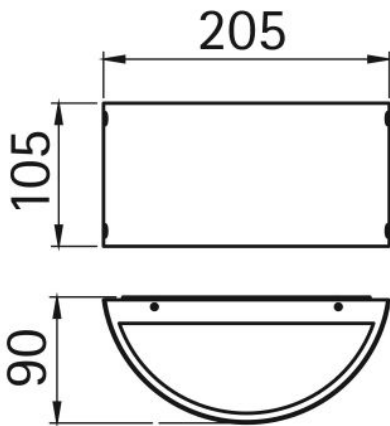

## Albert 696146 Wandleuchte

Albert 696146 ist eine funktionale, halbrunde Wandleuchte zur indirekten Allgemeinbeleuchtung von Innen- und Außenbereichen (IP44). Blende aus Edelstahl, Diffusoren aus Opalglas.

Edelstahl	€ 171,00
MPN	696146
EAN	4007235961461
Diese Leuchte ist geeignet für Leuchtmittel der Energieklassen*	A++, A+, A, B, C, D, E

Marke	Albert
Leuchtmittel	1 x max. 60W G9 230V Stecksockellampe
Abmessungen	Länge 200 mm, Höhe 105 mm, Tiefe 90 mm