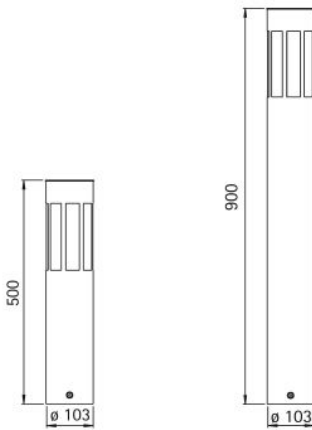

Albert 690505, 692246 Pollerleuchten

Stehleuchten für Aussen von Albert in zwei Größen: 690505 beleuchtet die Wege und 692246 erhellt Gärten und Terrassen. Aus Edelstahl und opalem Glas. IP44.

klein	€ 281,00
MPN	690505
EAN	4007235905052

groß	€ 322,00
MPN	692246
EAN	4007235922462

Marke: Albert
 Leuchtmittel: 1 x max. 75W E27 Halogenlampe
 Abmessungen: Klein: Höhe 500 mm, Durchmesser 103 mm
 Groß: Höhe 900 mm, Durchmesser 103 mm

21.09.2021 19:42:23